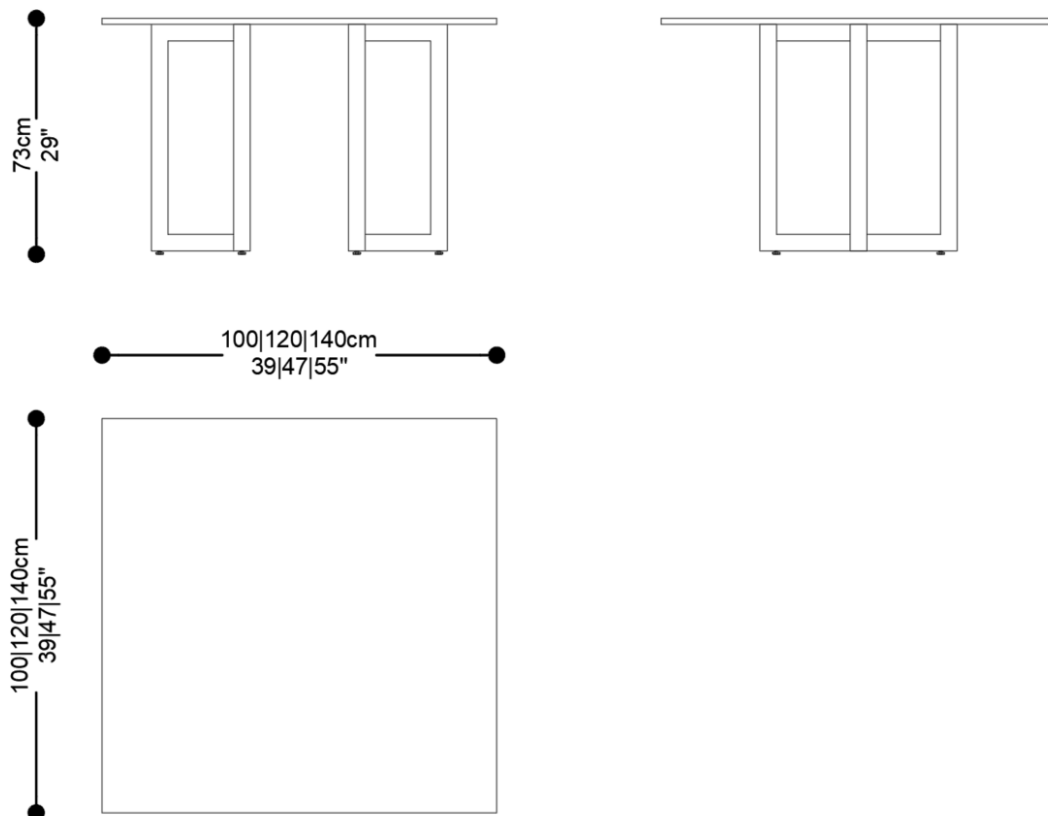

140|160|180|200|220|240|260|280cm
55|63|71|79|87|94|102|110"

260|280cm
102|110"

MESA DE JANTAR
ELIS

BRETON

BASE MESA DE JANTAR ELIS QUADRADA

GARANTIA: 1 ano

EMBALAGEM: O produto é embalado em papelão, com bordas e cantos protegidos com cantoneiras de polietileno e envolto em filme plástico.

MESA DE JANTAR
ELIS

BRETON

Diferenciais:

- Detalhe dos pés opcional.

MESA DE JANTAR

ELIS

BRETON

 Tampo de mdf em laca ou lamina

Base em alumínio pintado nas cores da laca ou lamina.

Detalhe tubular dos pés em verniz ou laca (ou sem detalhes).

Cristal 6mm laqueado.

Medidas podem apresentar leves variações. Nos reservamos o direito de efetuar essas alterações em consulta prévia.