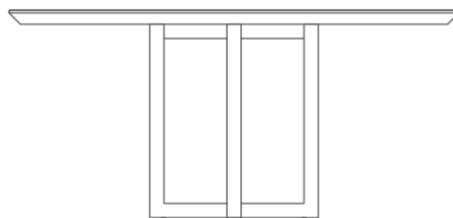

BRETON

MESA DE JANTAR

ELIS

COLEÇÃO BRASIL

POR:
ESTÚDIO BRETON

NÃO PENCHIDO

MESA DE JANTAR

ELIS

BRETON

MESA DE JANTAR ELIS RETANGULAR

MESA DE JANTAR
ELIS

BRETON

MESA DE JANTAR ELIS QUADRADA

MESA DE JANTAR
ELIS

BRETON

BASE MESA DE JANTAR ELIS RETANGULAR

140|160|180|200|220|240|260|280cm
55|63|71|79|87|94|102|110"

260|280cm
102|110"

MESA DE JANTAR
ELIS

BRETON

BASE MESA DE JANTAR ELIS QUADRADA

GARANTIA: 1 ano

EMBALAGEM: O produto é embalado em papelão, com bordas e cantos protegidos com cantoneiras de polietileno e envolto em filme plástico.