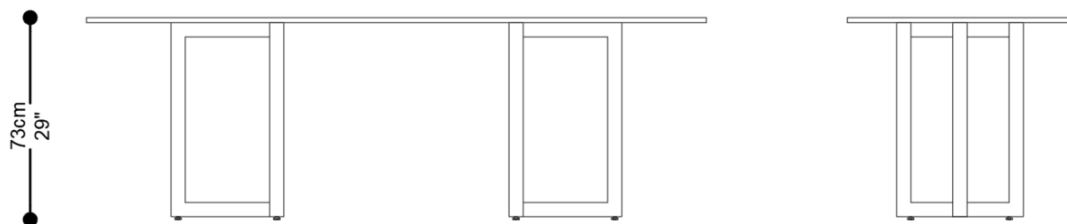

BRETON

MESA DE JANTAR ELIS RETANGULAR

MESA DE JANTAR
ELIS

BRETON

MESA DE JANTAR ELIS QUADRADA

MESA DE JANTAR
ELIS

BRETON

BASE MESA DE JANTAR ELIS RETANGULAR

140|160|180|200|220|240|260|280cm
55|63|71|79|87|94|102|110"

260|280cm
102|110"

MESA DE JANTAR
ELIS

BRETON

BASE MESA DE JANTAR ELIS QUADRADA

GARANTIA: 1 ano

EMBALAGEM: O produto é embalado em papelão, com bordas e cantos protegidos com cantoneiras de polietileno e envolto em filme plástico.