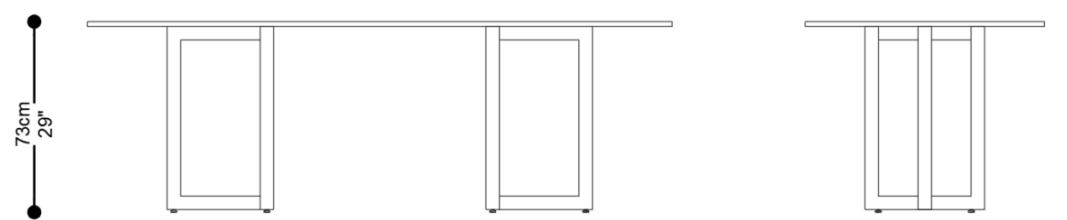

BRETON

MESA DE JANTAR ELIS RETANGULAR

MESA DE JANTAR
ELIS

BRETON

MESA DE JANTAR ELIS QUADRADA

MESA DE JANTAR
ELIS

BRETON

BASE MESA DE JANTAR ELIS RETANGULAR

140|160|180|200|220|240|260|280cm
55|63|71|79|87|94|102|110"

260|280cm
102|110"

MESA DE JANTAR
ELIS

BRETON

BASE MESA DE JANTAR ELIS QUADRADA

GARANTIA: 1 ano

EMBALAGEM: O produto é embalado em papelão, com bordas e cantos protegidos com cantoneiras de polietileno e envolto em filme plástico.

Base em alumínio pintado nas cores da laca ou lamina.

Detalhe tubular dos pés em verniz ou laca (ou sem detalhes).

Cristal 6mm laqueado.

Medidas podem apresentar leves variações. Nos reservamos o direito de efetuar essas alterações em consulta prévia.