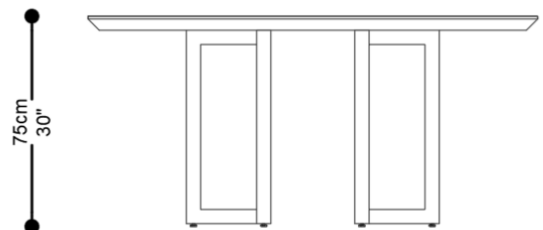

BRETON

MESA DE JANTAR ELIS RETANGULAR

MESA DE JANTAR
ELIS

BRETON

MESA DE JANTAR ELIS QUADRADA

MESA DE JANTAR
ELIS

BRETON

BASE MESA DE JANTAR ELIS RETANGULAR

140|160|180|200|220|240|260|280cm
55|63|71|79|87|94|102|110"

260|280cm
102|110"

MESA DE JANTAR
ELIS

BRETON

BASE MESA DE JANTAR ELIS QUADRADA

GARANTIA: 1 ano

EMBALAGEM: O produto é embalado em papelão, com bordas e cantos protegidos com cantoneiras de polietileno e envolto em filme plástico.