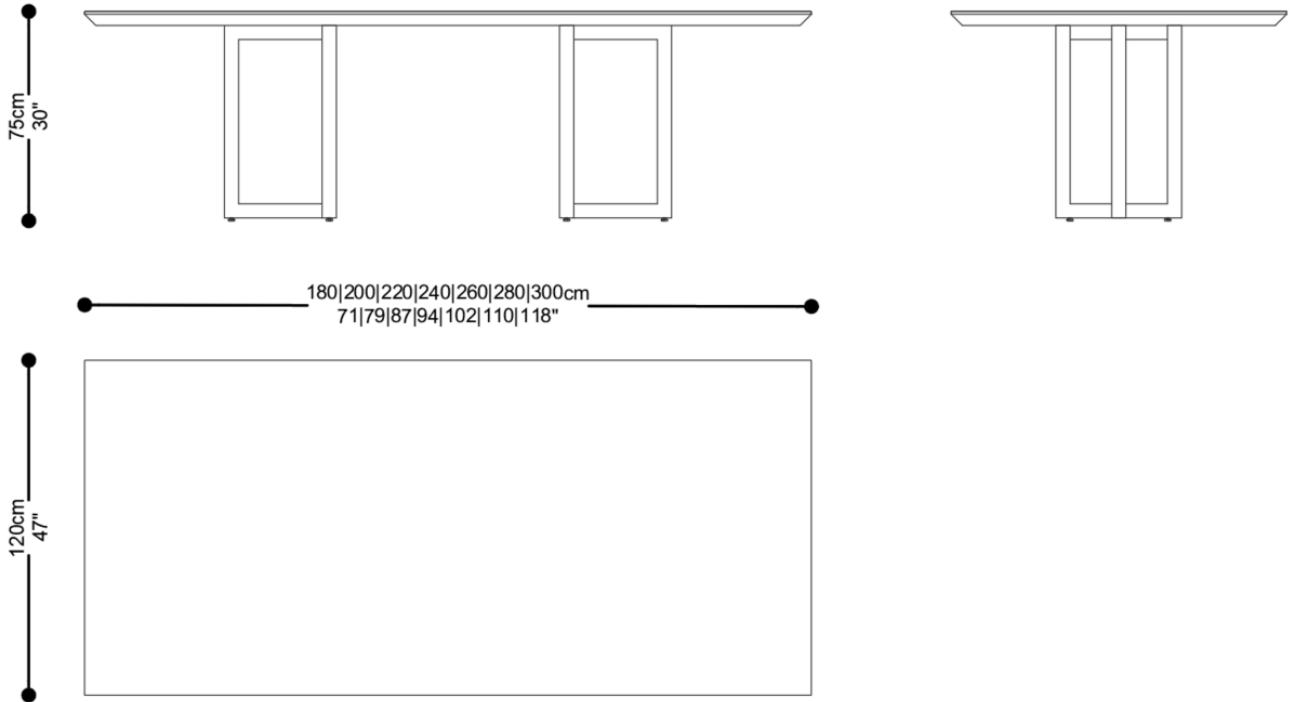

BRETON

MESA DE JANTAR

ELIS

COLEÇÃO BRASIL

POR:
ESTÚDIO BRETON

NÃO PENCHIDO

MESA DE JANTAR

ELIS

BRETON

MESA DE JANTAR ELIS RETANGULAR

MESA DE JANTAR
ELIS

BRETON

MESA DE JANTAR ELIS QUADRADA

MESA DE JANTAR
ELIS

BRETON

BASE MESA DE JANTAR ELIS RETANGULAR

140|160|180|200|220|240|260|280cm
55|63|71|79|87|94|102|110"

260|280cm
102|110"

MESA DE JANTAR
ELIS

BRETON

BASE MESA DE JANTAR ELIS QUADRADA

GARANTIA: 1 ano

EMBALAGEM: O produto é embalado em papelão, com bordas e cantos protegidos com cantoneiras de polietileno e envolto em filme plástico.

Base em alumínio pintado nas cores da laca ou lamina.

Detalhe tubular dos pés em verniz ou laca (ou sem detalhes).

Cristal 6mm laqueado.

Medidas podem apresentar leves variações. Nos reservamos o direito de efetuar essas alterações em consulta prévia.